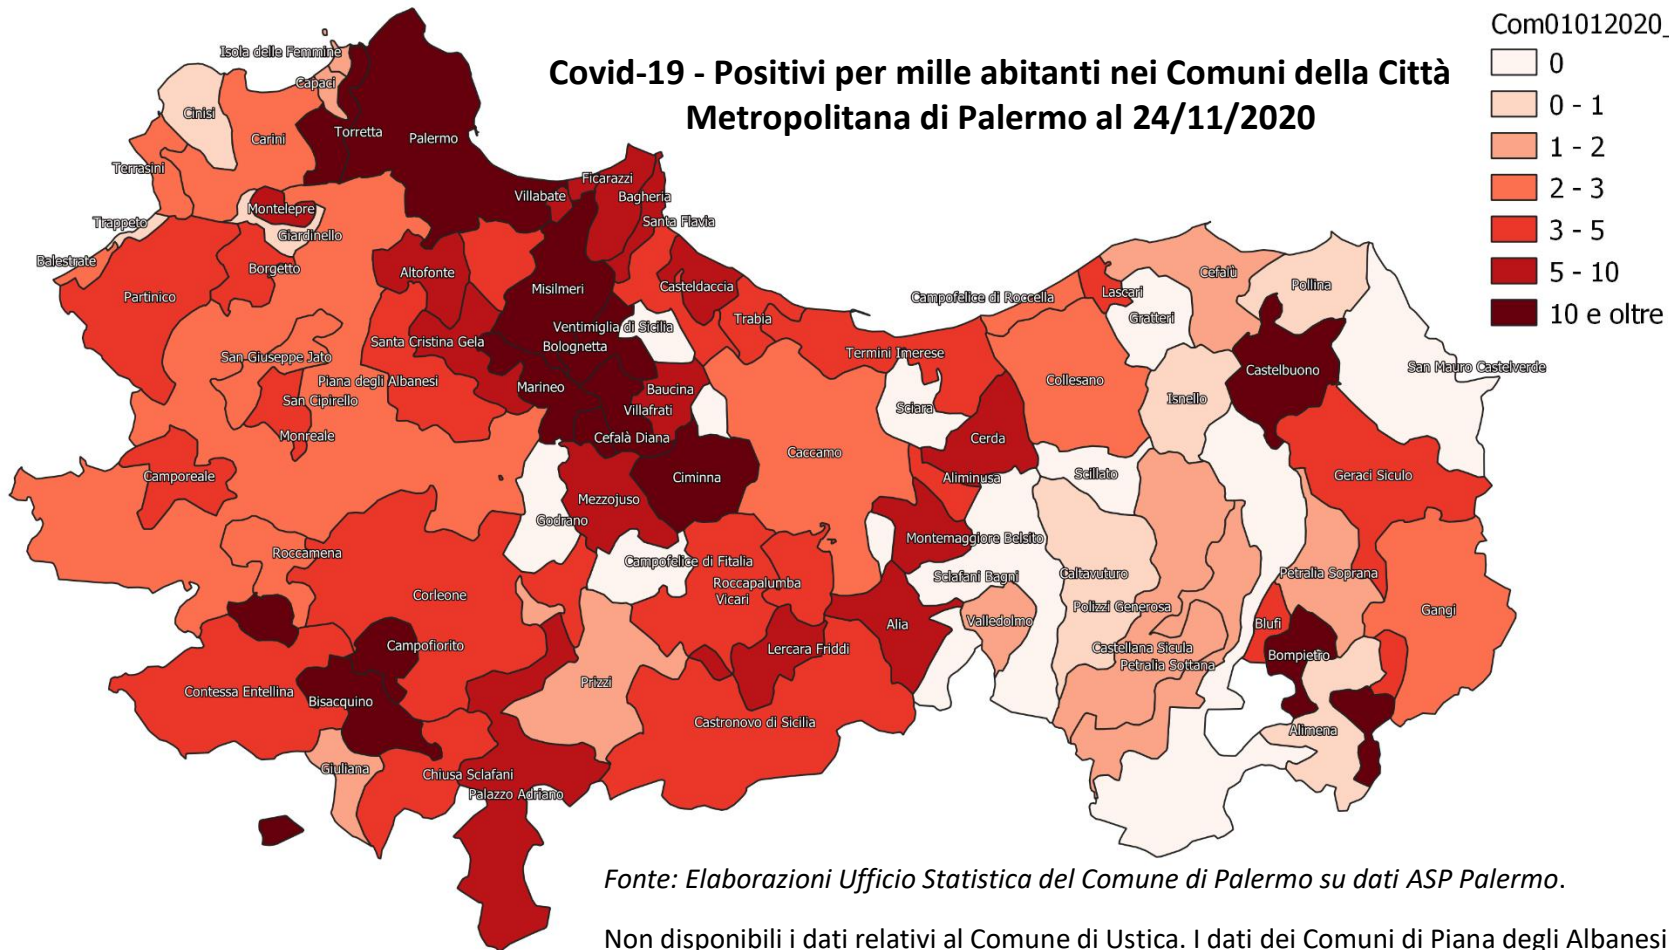

datchart tavola_pop_res01

Com01012020_g_WGS84

Covid-19 - Positivi per mille abitanti nei Comuni della Città Metropolitana di Palermo al 24/11/2020

Fonte: Elaborazioni Ufficio Statistica del Comune di Palermo su dati ASP Palermo.

Non disponibili i dati relativi al Comune di Ustica. I dati dei Comuni di Piana degli Albanesi e Santa Cristina Gela sono disponibili dal 5 novembre