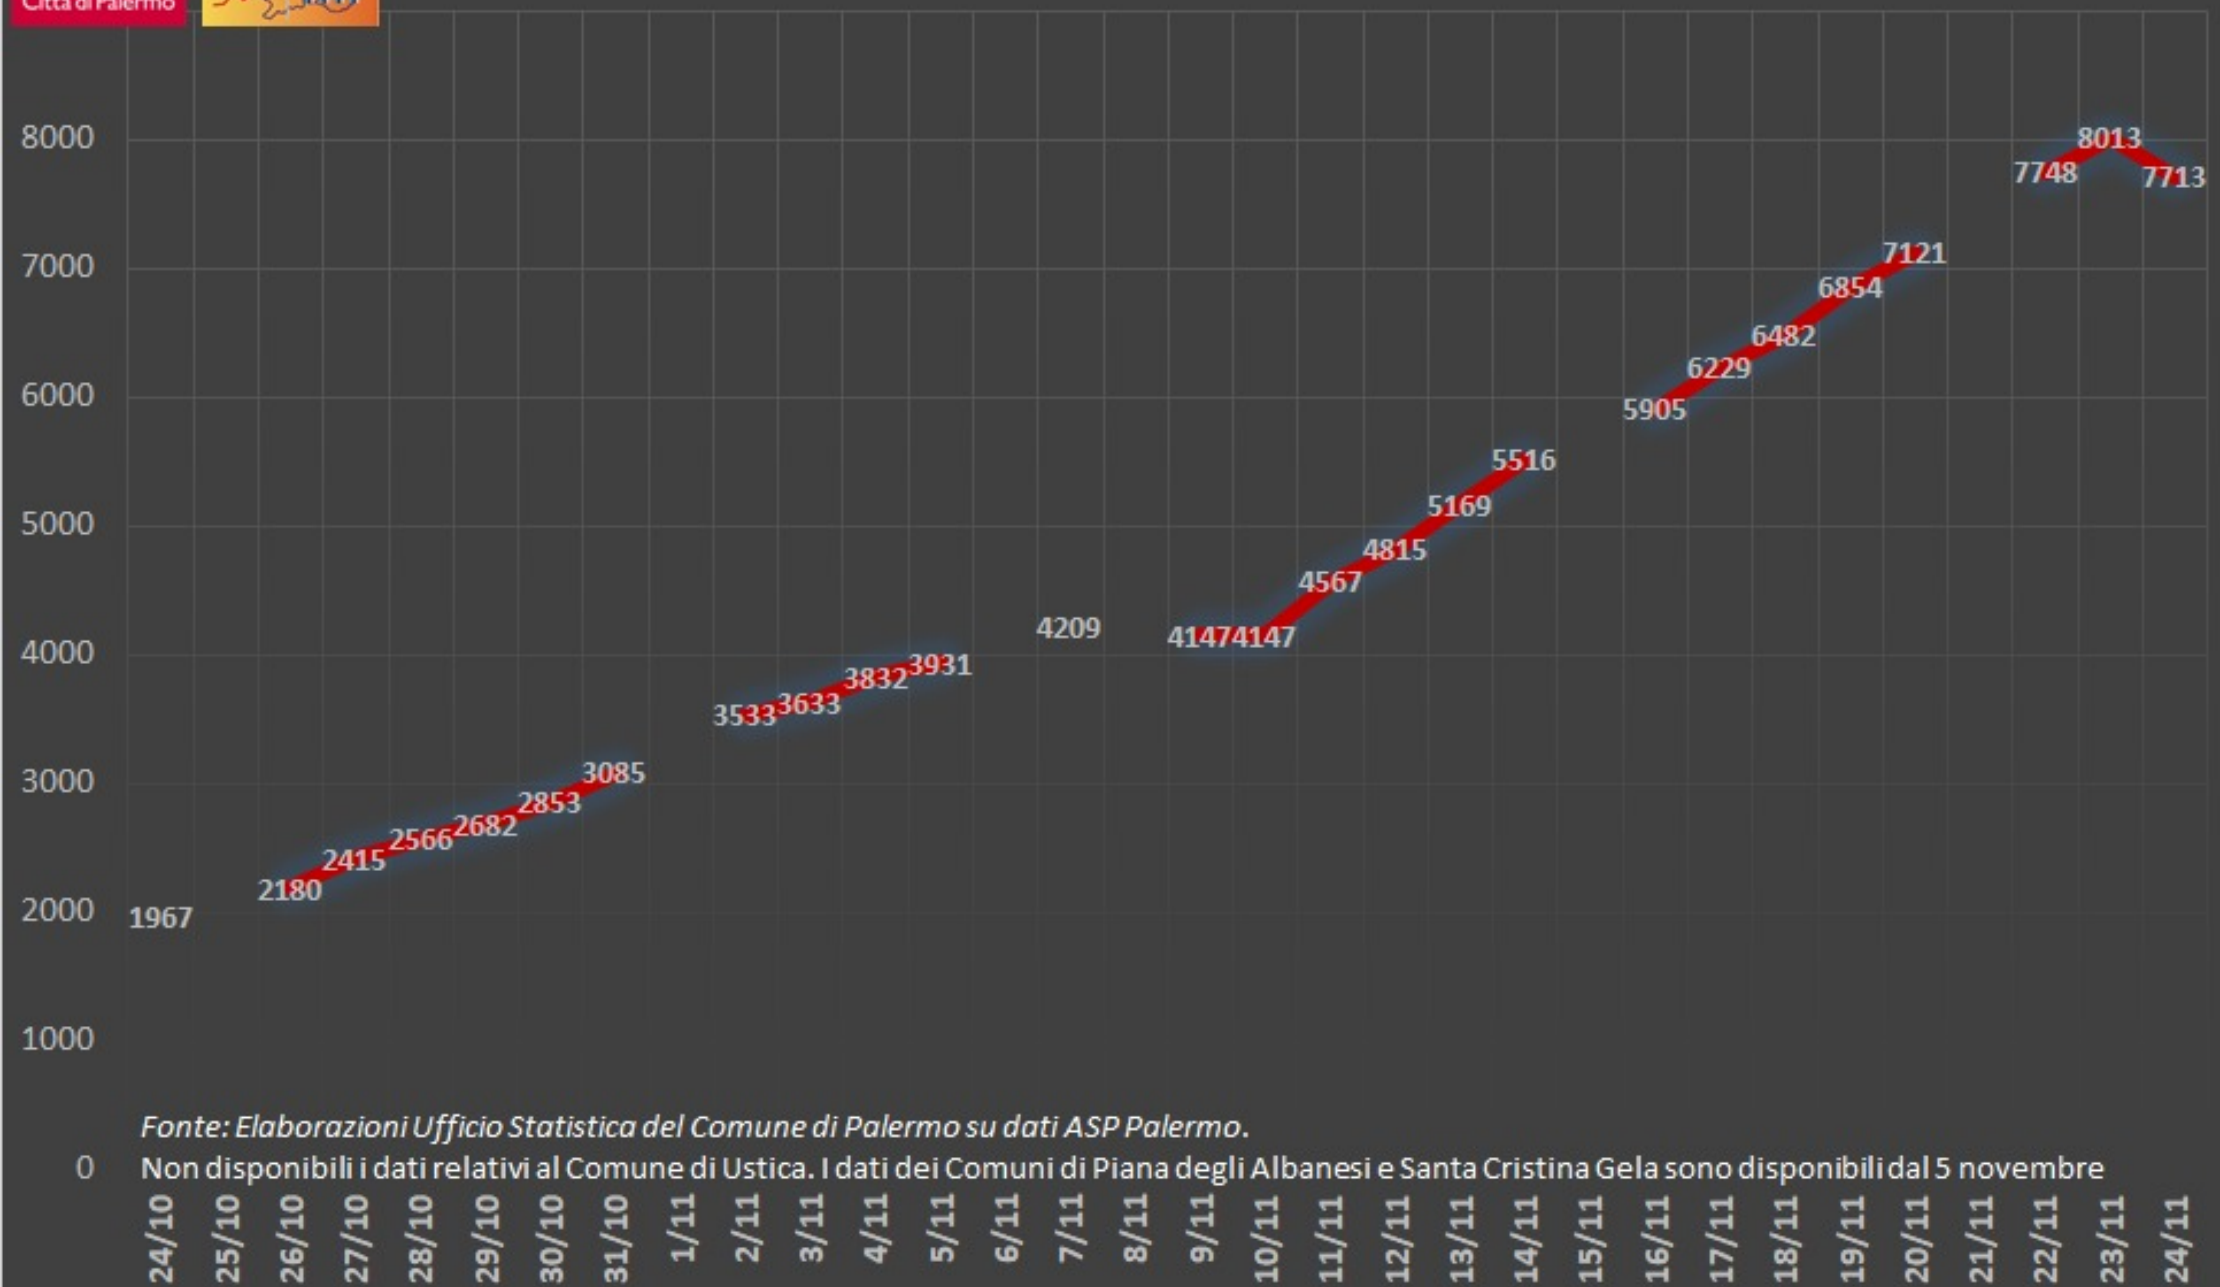

Città di Palermo

COVID-19: ATTUALI POSITIVI NEL COMUNE DI PALERMO DAL 24 OTTOBRE AL 24 NOVEMBRE 2020

Fonte: Elaborazioni Ufficio Statistica del Comune di Palermo su dati ASP Palermo.

0 Non disponibili i dati relativi al Comune di Ustica. I dati dei Comuni di Piana degli Albanesi e Santa Cristina Gela sono disponibili dal 5 novembre

24/10
25/10
26/10
27/10
28/10
29/10
30/10
31/10
1/11
2/11
3/11
4/11
5/11
6/11
7/11
8/11
9/11
10/11
11/11
12/11
13/11
14/11
15/11
16/11
17/11
18/11
19/11
20/11
21/11
22/11
23/11
24/11

COVID-19 - LA SITUAZIONE NEI COMUNI DELLA CITTA' METROPOLITANA DI PALERMO

Table with columns for Comune, Attuali positivi, Variazioni ass. su giorno prec., Variazioni % su giorno prec., and positivi x 1000 abitanti. Rows include municipalities like Alia, Alimena, Aliminusa, etc., and the total for Città Metropolitana di Palermo.

Città di Palermo

COVID-19: ATTUALI POSITIVI NELLA CITTA' METROPOLITANA DI PALERMO DAL 24 OTTOBRE AL 24 NOVEMBRE 2020

Fonte: Elaborazioni Ufficio Statistica del Comune di Palermo su dati ASP Palermo.

0 Non disponibili i dati relativi al Comune di Ustica. I dati dei Comuni di Piana degli Albanesi e Santa Cristina Gela sono disponibili dal 5 novembre