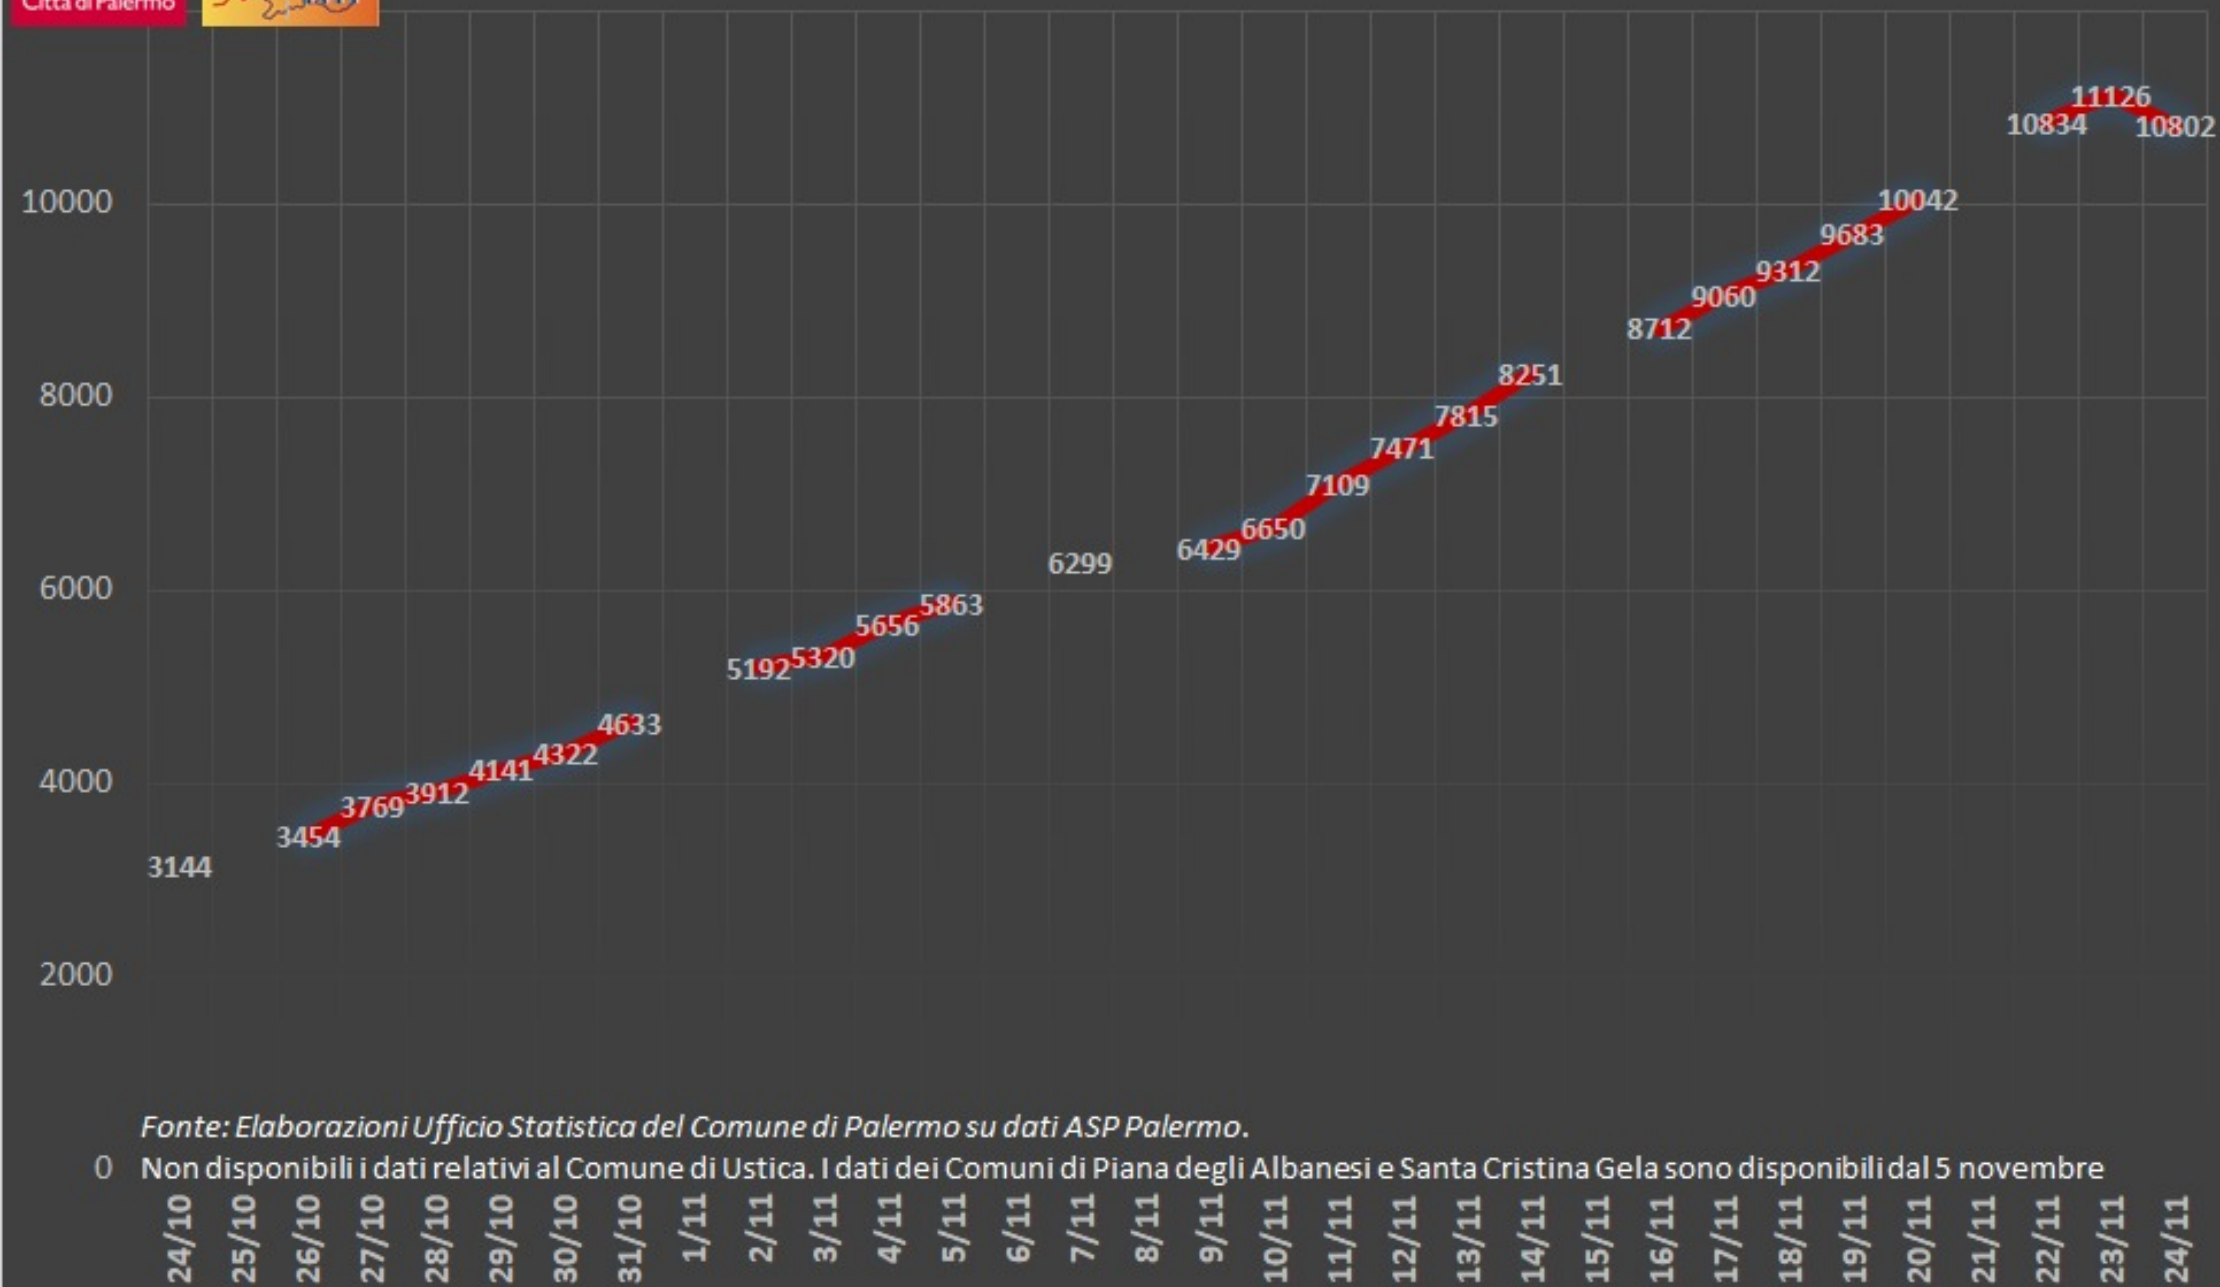

Città di Palermo

COVID-19: ATTUALI POSITIVI NEL COMUNE DI PALERMO DAL 24 OTTOBRE AL 24 NOVEMBRE 2020

Fonte: Elaborazioni Ufficio Statistica del Comune di Palermo su dati ASP Palermo.

0 Non disponibili i dati relativi al Comune di Ustica. I dati dei Comuni di Piana degli Albanesi e Santa Cristina Gela sono disponibili dal 5 novembre

Fonte: Elaborazioni Ufficio Statistica del Comune di Palermo su dati ASP Palermo

Non disponibili i dati relativi al Comune di Ustica. I dati dei Comuni di Piana degli Albanesi e Santa Cristina Gela sono disponibili dal 5 novembre

Città di Palermo

COVID-19: ATTUALI POSITIVI NELLA CITTA' METROPOLITANA DI PALERMO DAL 24 OTTOBRE AL 24 NOVEMBRE 2020

Fonte: Elaborazioni Ufficio Statistica del Comune di Palermo su dati ASP Palermo.

0 Non disponibili i dati relativi al Comune di Ustica. I dati dei Comuni di Piana degli Albanesi e Santa Cristina Gela sono disponibili dal 5 novembre

24/10
25/10
26/10
27/10
28/10
29/10
30/10
31/10
1/11
2/11
3/11
4/11
5/11
6/11
7/11
8/11
9/11
10/11
11/11
12/11
13/11
14/11
15/11
16/11
17/11
18/11
19/11
20/11
21/11
22/11
23/11
24/11

datchart tavola_pop_res01